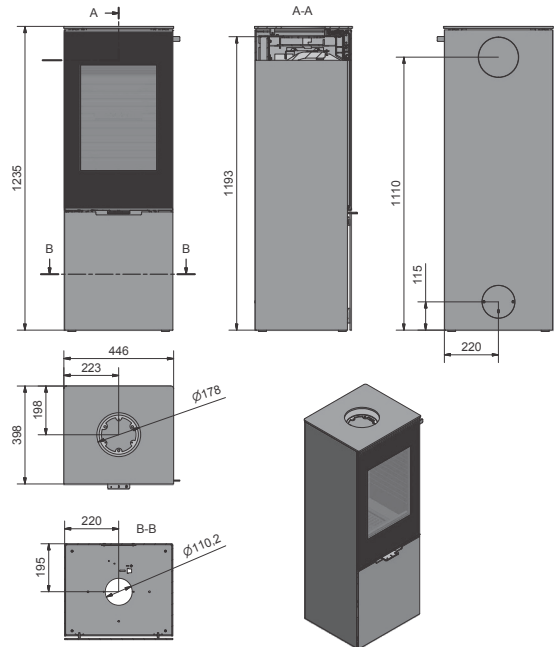

MÅTTRITNINGAR

RAIS NEXO 100

RAIS NEXO 120

Alla mått anges i mm.