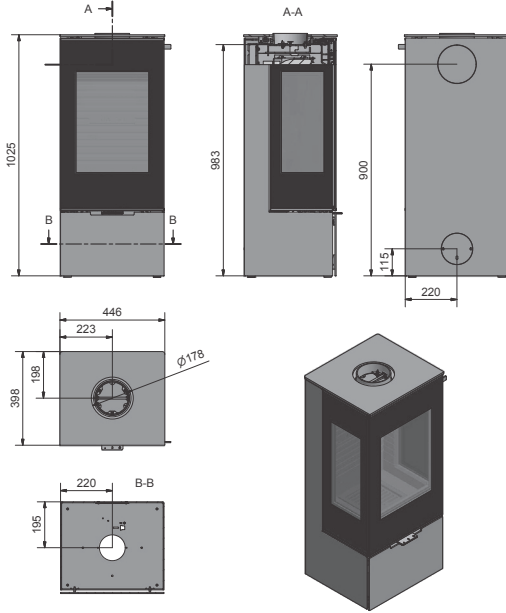

MÅTTRITNINGAR

RAIS NEXO 100

RAIS NEXO 120

Alla mått anges i mm.